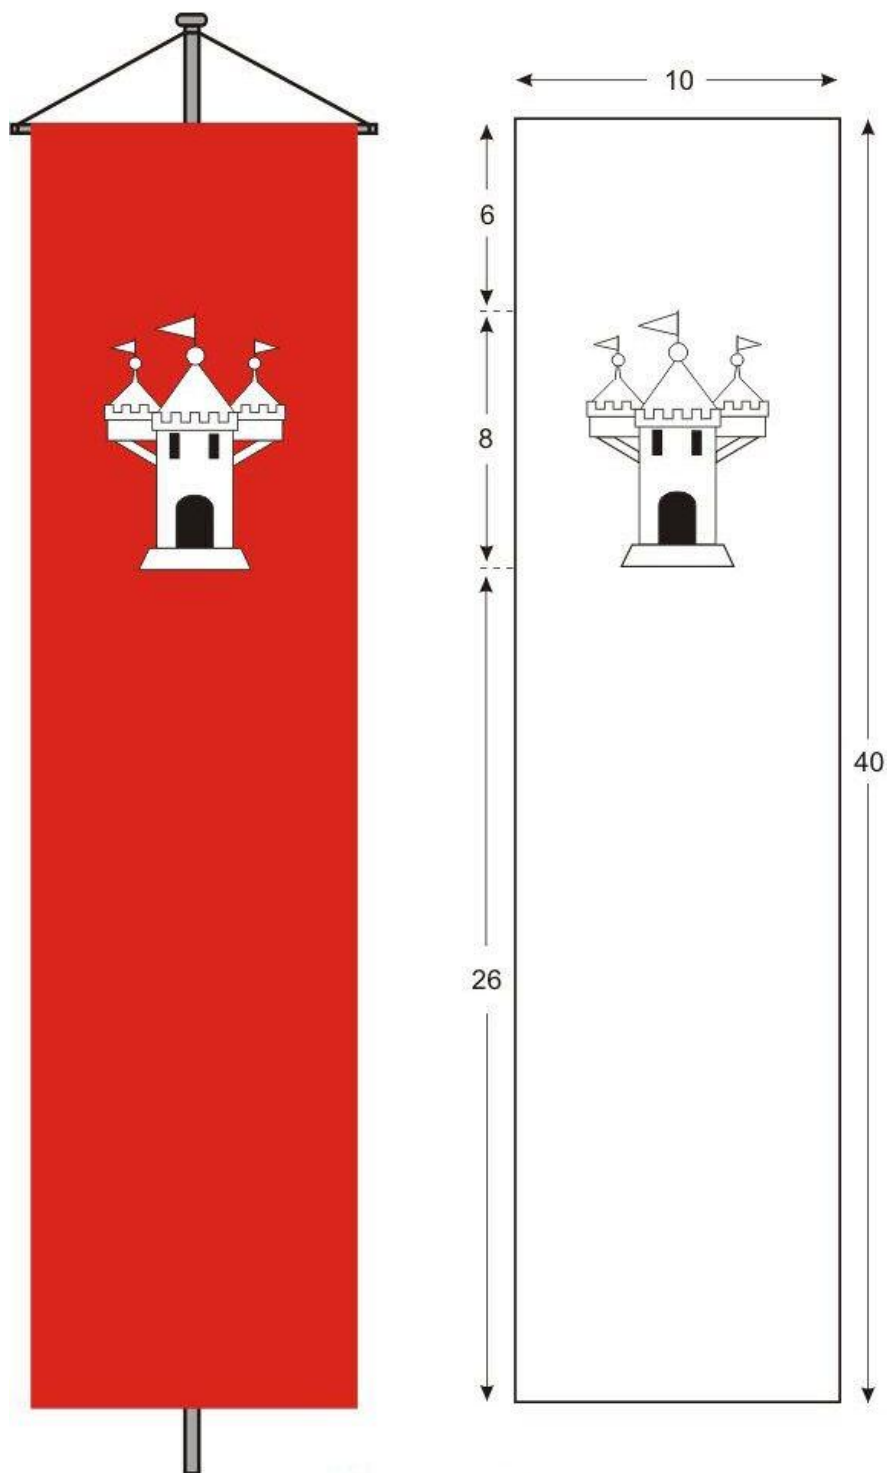

BANNER GMINY WOLBÓRZ

Załącznik nr 4
uchwały nr XXXII/226/2009
Rady Gminy Wolbórz
z dnia 19 sierpnia 2009 roku

■ M 100%, Y 100% ■ K 100%