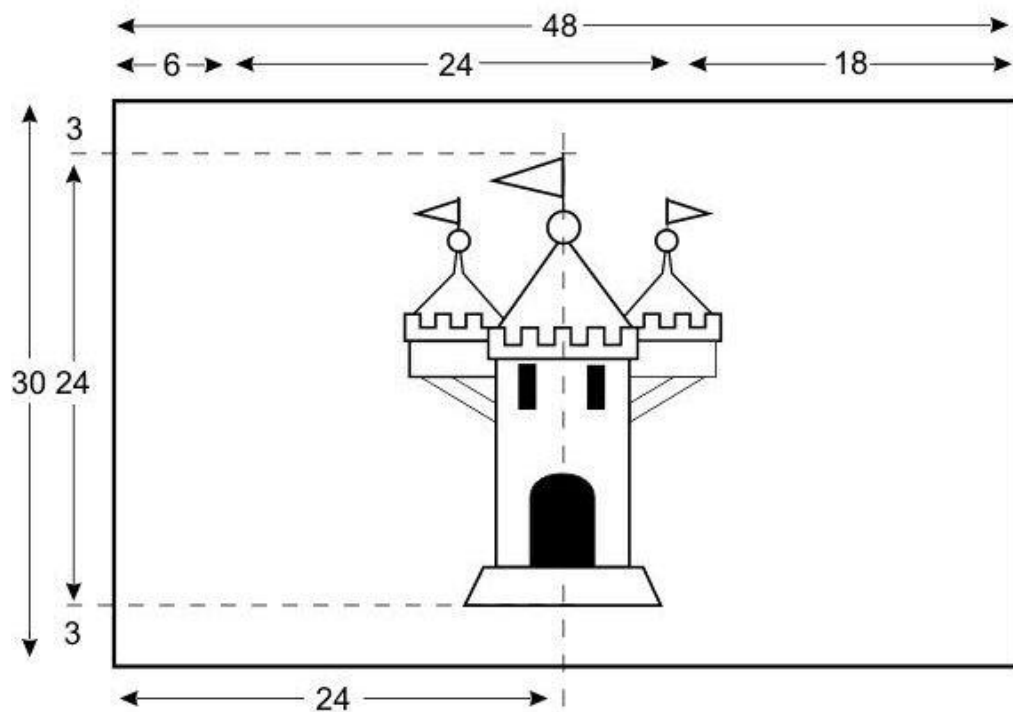

HERB GMINY WOLBÓRZ

Załącznik nr 1
do uchwały nr XXXII/226/2009
Rady Gminy Wolbórz
z dnia 19 sierpnia 2009 roku

■ M 100%, Y 100% ■ K 100%

FLAGA GMINY WOLBÓRZ

Załącznik nr 2
uchwały nr XXXII/226/2009
Rady Gminy Wolbórz
z dnia 19 sierpnia 2009 roku

■ M 100%, Y 100% ■ K 100%

H (wysokość) = 30, L (długość) = 48
Proporcje 5:8

FLAGA STOLIKOWA GMINY WOLBÓRZ

Załącznik nr 3
uchwały nr XXXII/226/2009
Rady Gminy Wolbórz
z dnia 19 sierpnia 2009 roku

 M 100%, Y 100%  K 100%