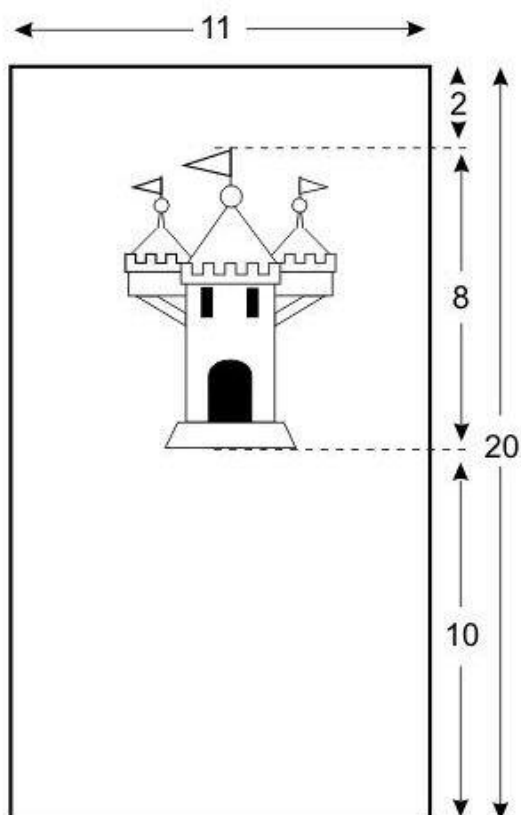

■ M 100%, Y 100% ■ K 100%

H (wysokość) = 30, L (długość) = 48
Proporcje 5:8

FLAGA STOLIKOWA GMINY WOLBÓRZ

Załącznik nr 3
uchwały nr XXXII/226/2009
Rady Gminy Wolbórz
z dnia 19 sierpnia 2009 roku

 M 100%, Y 100%  K 100%