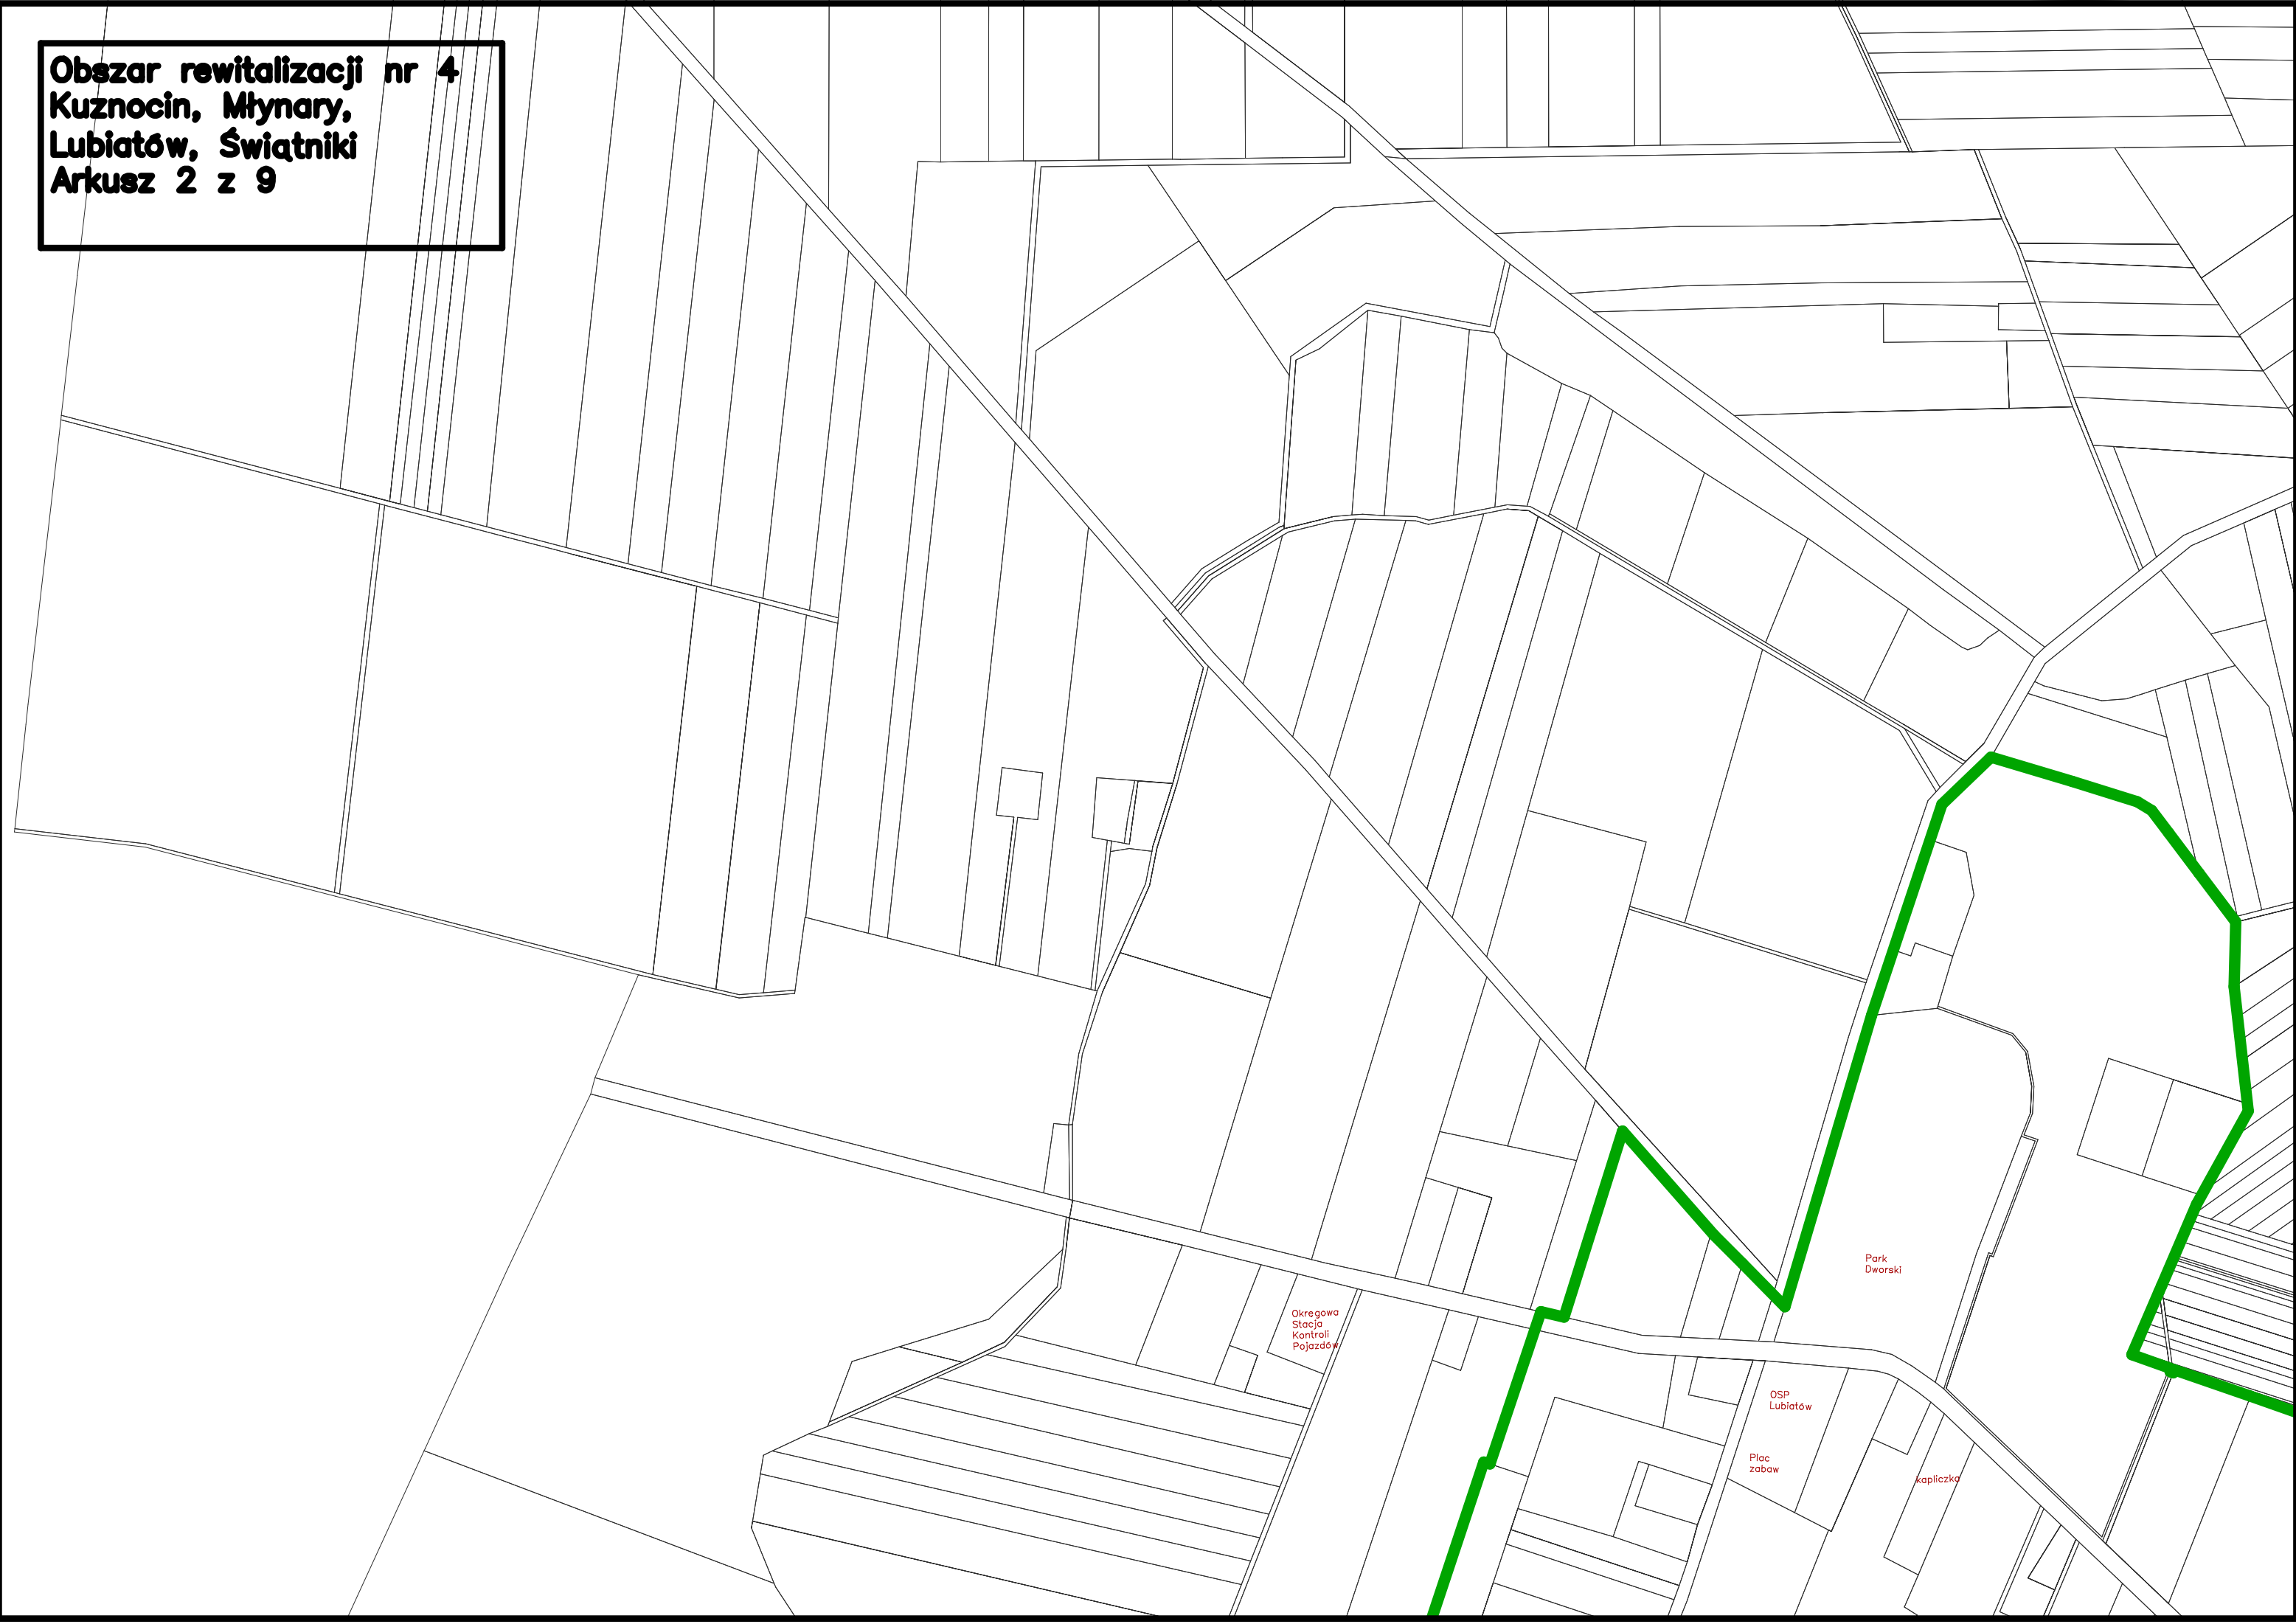

**Obszar rewitalizacji nr 4  
Kuznocin, Młynary,  
Lubiatów, Świątniki  
Arkusz 1 z 9**

**Obszar rewitalizacji nr 4**  
**Kuznocin, Młynary,**  
**Lubiatów, Świątniki**  
**Arkusz 2 z 9**

Okregowa  
Stacja  
Kontroli  
Pojazdów

OSP  
Lubiatów

Plac  
zabaw

Park  
Dworski

kapliczka

**Obszar rewitalizacji nr 4  
Kuznocin, Młynary,  
Lubiatów, Świątniki  
Arkusz 3 z 9**

**Obszar rewitalizacji nr 4  
Kuznocin, Młynary,  
Lubiatów, Świątniki  
Arkusz 4 z 9**

**Obszar rewitalizacji nr 4  
Kuznocin, Młynary,  
Lubiatów, Świątniki  
Arkusz 5 z 9**

← Moszczenica  
droga nr 101011-5  
Woborz →

OSP  
Kuznocin

sklep  
spożywczy

**Obszar rewitalizacji nr 4  
Kuznocin, Młynary,  
Lubiatów, Świątniki  
Arkusz 6 z 9**

**Obszar rewitalizacji nr 4**  
**Kuznocin, Młynary,**  
**Lubiatów, Świątniki**  
**Arkusz 9 z 9**

Młynary Małe

droga nr 101011\_5 (do Walborza)